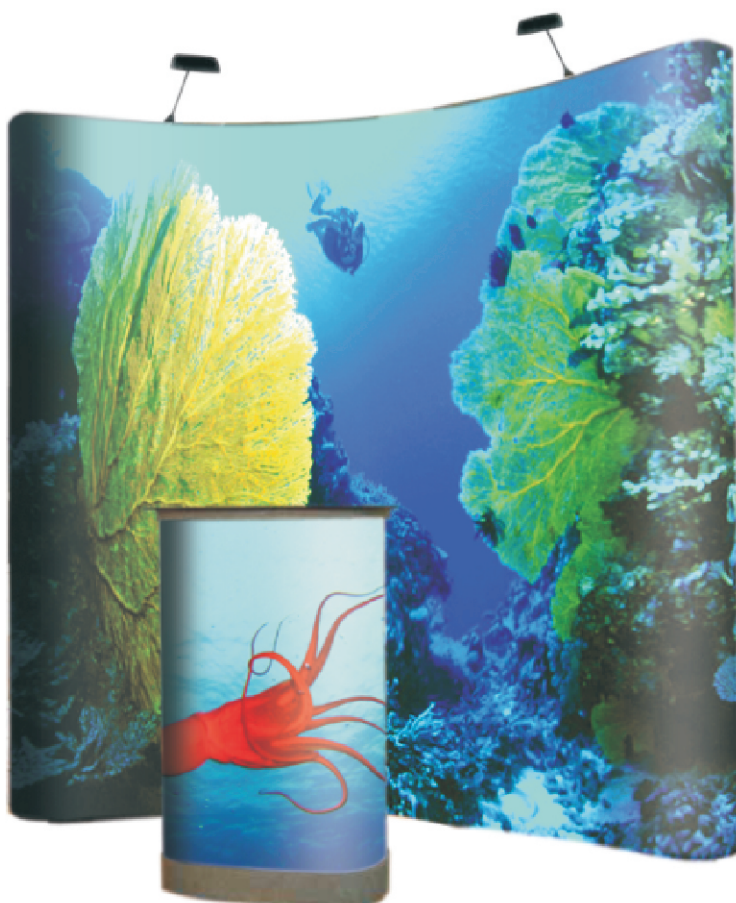

Reklamní stěna POPUP 1

Reklamní stěna POPUP 1 zaujímá výstavní plochu téměř 6 metrů čtverečních. Je dostupná v rovné i zakřivené variantě a v různých rozměrech. K postavení konstrukce není zapotřebí vůbec žádné nářadí, stačí pár jednoduchých pohybů. Reklamní stěna POPUP 1 je postavena za méně než 10 minut, a to bez použití jakéhokoliv nářadí!

Součástí Reklamní stěny POPUP 1 je transportní box. Kvalitní kolečka dovolují pohodlnou manipulaci. Velkou předností boxu je jeho přeměnitelnost na praktický prezentační stolek. Komplettnost setu uzavírají 2 osvětlovací jednotky.

Šířka: 270 cm
Výška: 225 cm
Hmotnost: 36 kg
Barva: stříbrná

Transportní taška

Součástí tohoto produktu je transportní box.

ROZMĚRY

Reklamní stěna POPUP 1

- včetně transportní tašky

Grafický panel G5

- vyroben s třívrstvého materiálu.

První vrstva sestává z 0,5 mm plastového podkladu, druhou vrstvu tvoří samolepící vinylová folie chráněná jemným krystalickým laminem.

CENÍK